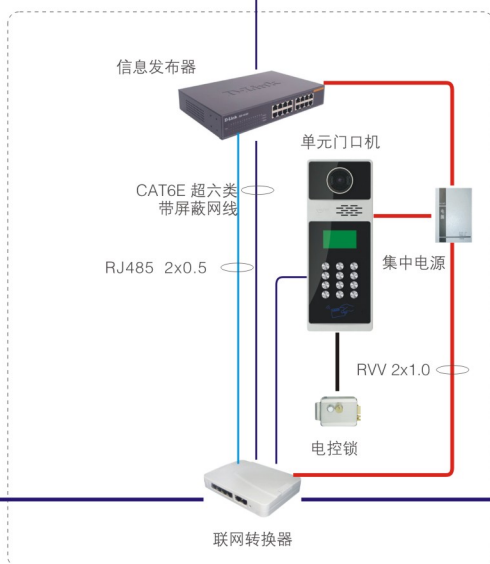

一台管理机可管理999台门口机，一台门口机可连9999台分机。

互通分机可以通过键盘随意设置或修改用户密码；

一户一密码；

可用密码开锁的同时给自己家各报警防区实施撤防；

管理员能够通过管理机对任何一栋楼的门口进行管理；

住户与管理处、楼门口或家门口与住户分机之间可视对讲；

管理中心机能同时接收小区内所有住户的报警；

来访者在门口机上访问，被访室内机有权开启或不开启电控门锁；

系统分散供电，断电自动启动后备电源；

系统电源充电过压、欠压保护；系统线路短路不影响整个系统；

管理中心自动显示故障原因以及单元号、房间号码；

可选装智能隔离器，有效保障系统运行；

各住户呼叫或报警时，管理机可显示房号，并记录报警信息；

插线式接线，可防止短路；

主机及分机采用看门狗技术，杜绝死机现象。

- CAT6E 超六类带屏蔽网线
- CAT5E 超五类网线
- 电源线 RVV 2x1.0
- 开锁线 RVV 2x1.0
- 信号线 RVV 6x1.0
- RJ232串口数字线
- RJ485 2x0.5

核心产品

外观	型号	技术参数	功能特点
	ANET88-E9DLKP-ID ANET88-E9DLKP	产品名称: 数码彩色门禁主机P款 系统电源: DC18V 布线线材: CAT5E超五类网线+电源线 镜头像素: 520Line 外型尺寸: 365*140*52mm 安装尺寸: 345*120*38mm 安装方式: 嵌入式埋墙	铝合金面板 金属按键 语音提示 中文液晶显示 自动编写房号 故障自动检测 密码开锁
	ANET88-E9DLTP-ID ANET88-E9DLTP	产品名称: 数码彩色门禁触摸主机P款 系统电源: DC18V 布线线材: CAT5E超五类网线+电源线 镜头像素: 520Line 外型尺寸: 365*140*52mm 安装尺寸: 345*120*38mm 安装方式: 嵌入式埋墙	铝合金面板 触摸按键 语音提示 中文液晶显示 自动编写房号 故障自动检测 密码开锁
	ANET88-E9DLKY-ID ANET88-E9DLKY	产品名称: 数码彩色门禁主机Y款 系统电源: DC18V 布线线材: CAT5E超五类网线+电源线 镜头像素: 520Line 外型尺寸: 365*140*52mm 安装尺寸: 345*120*38mm 安装方式: 嵌入式埋墙	铝合金面板 金属按键 语音提示 中文液晶显示 自动编写房号 故障自动检测 密码开锁
	ANET88-E9LM43T-ZT	产品名称: 4.3寸彩色触摸按键分机T款 系统电源: DC18V 布线线材: CAT5E超五类网线 显示像素: 800*480 外型尺寸: 100*138*25mm 安装方式: 壁挂式	金属面板 触摸按键 可选配防区功能 可选配信息发布功能 可选配电梯联动 通话、监视、开锁
	ANET88-E9LM43T-ZC	产品名称: 4.3寸彩色触摸按键分机C款 系统电源: DC18V 布线线材: CAT5E超五类网线 显示像素: 800*480 外型尺寸: 185*125*25mm 安装方式: 壁挂式	电镀面板 触摸按键 可选配防区功能 可选配信息发布功能 可选配电梯联动 通话、监视、开锁
	ANET88-E9LM43K-ZB	产品名称: 4.3寸彩色可视分机B款 系统电源: DC18V 布线线材: CAT5E超五类网线 显示像素: 800*480 外型尺寸: 185*125*25mm 安装方式: 壁挂式	电镀面板 金属按键 可选配防区功能 可选配信息发布功能 可选配电梯联动 通话、监视、开锁
	ANET88-E9LM43K-ZA	产品名称: 4.3寸彩色可视分机A款 系统电源: DC18V 布线线材: CAT5E超五类网线 显示像素: 800*480 外型尺寸: 185*125*25mm 安装方式: 壁挂式	电镀面板 金属按键 可选配防区功能 可选配信息发布功能 可选配电梯联动 通话、监视、开锁
	ANET88-E9LM7T-ZA	产品名称: 7寸彩色可视分机A款 系统电源: DC18V 布线线材: CAT5E超五类网线 显示像素: 1024*640 外型尺寸: 135*220*25mm 安装方式: 壁挂式	电镀面板 金属按键 可选配防区功能 可选配信息发布功能 可选配电梯联动 通话、监视、开锁
	ANET88-E9LM7T-ZT	产品名称: 7寸彩色触摸按键分机T款 系统电源: DC18V 布线线材: CAT5E超五类网线 显示像素: 1024*640 外型尺寸: 138*200*25mm 安装方式: 壁挂式	金属面板 触摸按键 可选配防区功能 可选配信息发布功能 可选配电梯联动 通话、监视、开锁