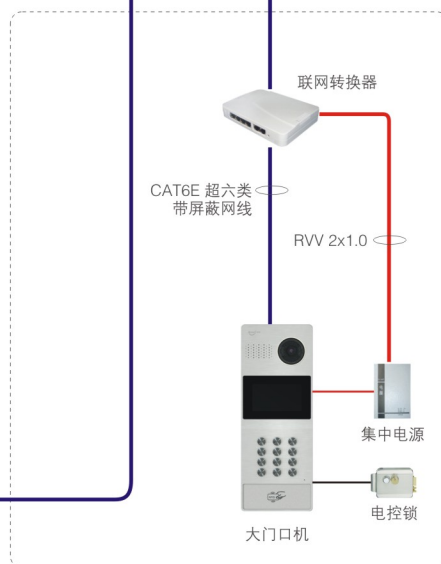

一台管理机可管理999台门口机，一台门口机可连9999台分机。

互通分机可以通过键盘随意设置或修改用户密码；

一户一密码；

可用密码开锁的同时给自己家各报警防区实施撤防；

管理员能够通过管理机对任何一栋楼的门口进行管理；

住户与管理处、楼门口或家门口与住户分机之间可视对讲；

管理中心机能同时接收小区内所有住户的报警；

来访者在门口机上访问，被访室内机有权开启或不开启电控门锁；

系统分散供电，断电自动启动后备电源；

系统电源充电过压、欠压保护；系统线路短路不影响整个系统；

管理中心自动显示故障原因以及单元号、房间号码；

可选装智能隔离器，有效保障系统运行；

各住户呼叫或报警时，管理机可显示房号，并记录报警信息；

插线式接线，可防止短路；

主机及分机采用看门狗技术，杜绝死机现象。

- CAT6E 超六类带屏蔽网线
- CAT5E 超五类网线
- 电源线 RVV 2x1.0
- 开锁线 RVV 2x1.0
- 信号线 RVV 6x1.0
- RJ232串口数字线
- RJ485 2x0.5

核心产品

外观	型号	技术参数	功能特点
	ANET88-E9DLKP-ID ANET88-E9DLKP	产品名称: 数码彩色门禁主机P款 系统电源: DC18V 布线线材: CAT5E超五类网线+电源线 镜头像素: 520Line 外型尺寸: 365*140*52mm 安装尺寸: 345*120*38mm 安装方式: 嵌入式埋墙	铝合金面板 金属按键 语音提示 中文液晶显示 自动编写房号 故障自动检测 密码开锁
	ANET88-E9DLTP-ID ANET88-E9DLTP	产品名称: 数码彩色门禁触摸主机P款 系统电源: DC18V 布线线材: CAT5E超五类网线+电源线 镜头像素: 520Line 外型尺寸: 365*140*52mm 安装尺寸: 345*120*38mm 安装方式: 嵌入式埋墙	铝合金面板 触摸按键 语音提示 中文液晶显示 自动编写房号 故障自动检测 密码开锁
	ANET88-E9DLKY-ID ANET88-E9DLKY	产品名称: 数码彩色门禁主机Y款 系统电源: DC18V 布线线材: CAT5E超五类网线+电源线 镜头像素: 520Line 外型尺寸: 365*140*52mm 安装尺寸: 345*120*38mm 安装方式: 嵌入式埋墙	铝合金面板 金属按键 语音提示 中文液晶显示 自动编写房号 故障自动检测 密码开锁
	ANET88-E9LM43T-ZT	产品名称: 4.3寸彩色触摸按键分机T款 系统电源: DC18V 布线线材: CAT5E超五类网线 显示像素: 800*480 外型尺寸: 100*138*25mm 安装方式: 壁挂式	金属面板 触摸按键 可选配防区功能 可选配信息发布功能 可选配电梯联动 通话、监视、开锁
	ANET88-E9LM43T-ZC	产品名称: 4.3寸彩色触摸按键分机C款 系统电源: DC18V 布线线材: CAT5E超五类网线 显示像素: 800*480 外型尺寸: 185*125*25mm 安装方式: 壁挂式	电镀面板 触摸按键 可选配防区功能 可选配信息发布功能 可选配电梯联动 通话、监视、开锁
	ANET88-E9LM43K-ZB	产品名称: 4.3寸彩色可视分机B款 系统电源: DC18V 布线线材: CAT5E超五类网线 显示像素: 800*480 外型尺寸: 185*125*25mm 安装方式: 壁挂式	电镀面板 金属按键 可选配防区功能 可选配信息发布功能 可选配电梯联动 通话、监视、开锁
	ANET88-E9LM43K-ZA	产品名称: 4.3寸彩色可视分机A款 系统电源: DC18V 布线线材: CAT5E超五类网线 显示像素: 800*480 外型尺寸: 185*125*25mm 安装方式: 壁挂式	电镀面板 金属按键 可选配防区功能 可选配信息发布功能 可选配电梯联动 通话、监视、开锁
	ANET88-E9LM7T-ZA	产品名称: 7寸彩色可视分机A款 系统电源: DC18V 布线线材: CAT5E超五类网线 显示像素: 1024*640 外型尺寸: 135*220*25mm 安装方式: 壁挂式	电镀面板 金属按键 可选配防区功能 可选配信息发布功能 可选配电梯联动 通话、监视、开锁
	ANET88-E9LM7T-ZT	产品名称: 7寸彩色触摸按键分机T款 系统电源: DC18V 布线线材: CAT5E超五类网线 显示像素: 1024*640 外型尺寸: 138*200*25mm 安装方式: 壁挂式	金属面板 触摸按键 可选配防区功能 可选配信息发布功能 可选配电梯联动 通话、监视、开锁