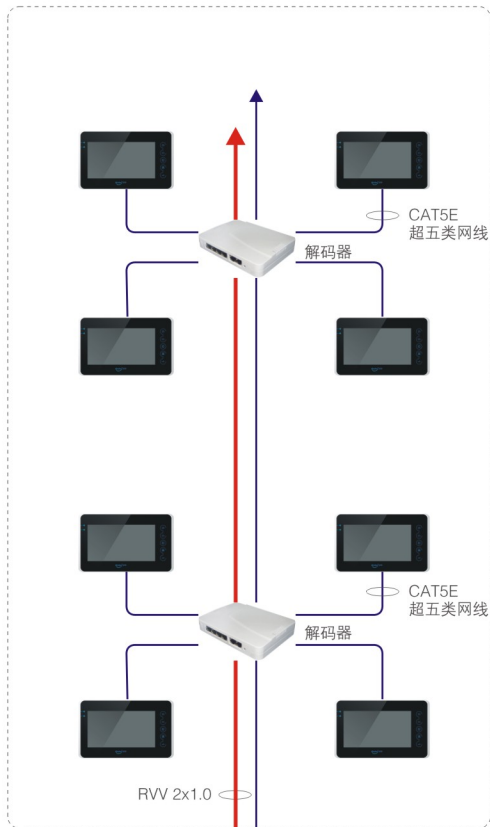

一台管理机可管理999台门口机，一台门口机可连9999台分机。

互通分机可以通过键盘随意设置或修改用户密码；

一户一密码；

可用密码开锁的同时给自己家各报警防区实施撤防；

管理员能够通过管理机对任何一栋楼的门口进行管理；

住户与管理处、楼门口或家门口与住户分机之间可视对讲；

管理中心机能同时接收小区内所有住户的报警；

来访者在门口机上访问，被访室内机有权开启或不开启电控门锁；

系统分散供电，断电自动启动后备电源；

系统电源充电过压、欠压保护；系统线路短路不影响整个系统；

管理中心自动显示故障原因以及单元号、房间号码；

可选装智能隔离器，有效保障系统运行；

各住户呼叫或报警时，管理机可显示房号，并记录报警信息；

插线式接线，可防止短路；

主机及分机采用看门狗技术，杜绝死机现象。

- CAT6E 超六类带屏蔽网线
- CAT5E 超五类网线
- 电源线 RVV 2x1.0
- 开锁线 RVV 2x1.0
- 信号线 RVV 6x1.0
- RJ232串口数字线
- RJ485 2x0.5

核心产品

外观	型号	技术参数	功能特点
	ANET88-E9DLKP-ID ANET88-E9DLKP	产品名称: 数码彩色门禁主机P款 系统电源: DC18V 布线线材: CAT5E超五类网线+电源线 镜头像素: 520Line 外型尺寸: 365*140*52mm 安装尺寸: 345*120*38mm 安装方式: 嵌入式埋墙	铝合金面板 金属按键 语音提示 中文液晶显示 自动编写房号 故障自动检测 密码开锁
	ANET88-E9DLTP-ID ANET88-E9DLTP	产品名称: 数码彩色门禁触摸主机P款 系统电源: DC18V 布线线材: CAT5E超五类网线+电源线 镜头像素: 520Line 外型尺寸: 365*140*52mm 安装尺寸: 345*120*38mm 安装方式: 嵌入式埋墙	铝合金面板 触摸按键 语音提示 中文液晶显示 自动编写房号 故障自动检测 密码开锁
	ANET88-E9DLKY-ID ANET88-E9DLKY	产品名称: 数码彩色门禁主机Y款 系统电源: DC18V 布线线材: CAT5E超五类网线+电源线 镜头像素: 520Line 外型尺寸: 365*140*52mm 安装尺寸: 345*120*38mm 安装方式: 嵌入式埋墙	铝合金面板 金属按键 语音提示 中文液晶显示 自动编写房号 故障自动检测 密码开锁
	ANET88-E9LM43T-ZT	产品名称: 4.3寸彩色触摸按键分机T款 系统电源: DC18V 布线线材: CAT5E超五类网线 显示像素: 800*480 外型尺寸: 100*138*25mm 安装方式: 壁挂式	金属面板 触摸按键 可选配防区功能 可选配信息发布功能 可选配电梯联动 通话、监视、开锁
	ANET88-E9LM43T-ZC	产品名称: 4.3寸彩色触摸按键分机C款 系统电源: DC18V 布线线材: CAT5E超五类网线 显示像素: 800*480 外型尺寸: 185*125*25mm 安装方式: 壁挂式	电镀面板 触摸按键 可选配防区功能 可选配信息发布功能 可选配电梯联动 通话、监视、开锁
	ANET88-E9LM43K-ZB	产品名称: 4.3寸彩色可视分机B款 系统电源: DC18V 布线线材: CAT5E超五类网线 显示像素: 800*480 外型尺寸: 185*125*25mm 安装方式: 壁挂式	电镀面板 金属按键 可选配防区功能 可选配信息发布功能 可选配电梯联动 通话、监视、开锁
	ANET88-E9LM43K-ZA	产品名称: 4.3寸彩色可视分机A款 系统电源: DC18V 布线线材: CAT5E超五类网线 显示像素: 800*480 外型尺寸: 185*125*25mm 安装方式: 壁挂式	电镀面板 金属按键 可选配防区功能 可选配信息发布功能 可选配电梯联动 通话、监视、开锁
	ANET88-E9LM7T-ZA	产品名称: 7寸彩色可视分机A款 系统电源: DC18V 布线线材: CAT5E超五类网线 显示像素: 1024*640 外型尺寸: 135*220*25mm 安装方式: 壁挂式	电镀面板 金属按键 可选配防区功能 可选配信息发布功能 可选配电梯联动 通话、监视、开锁
	ANET88-E9LM7T-ZT	产品名称: 7寸彩色触摸按键分机T款 系统电源: DC18V 布线线材: CAT5E超五类网线 显示像素: 1024*640 外型尺寸: 138*200*25mm 安装方式: 壁挂式	金属面板 触摸按键 可选配防区功能 可选配信息发布功能 可选配电梯联动 通话、监视、开锁