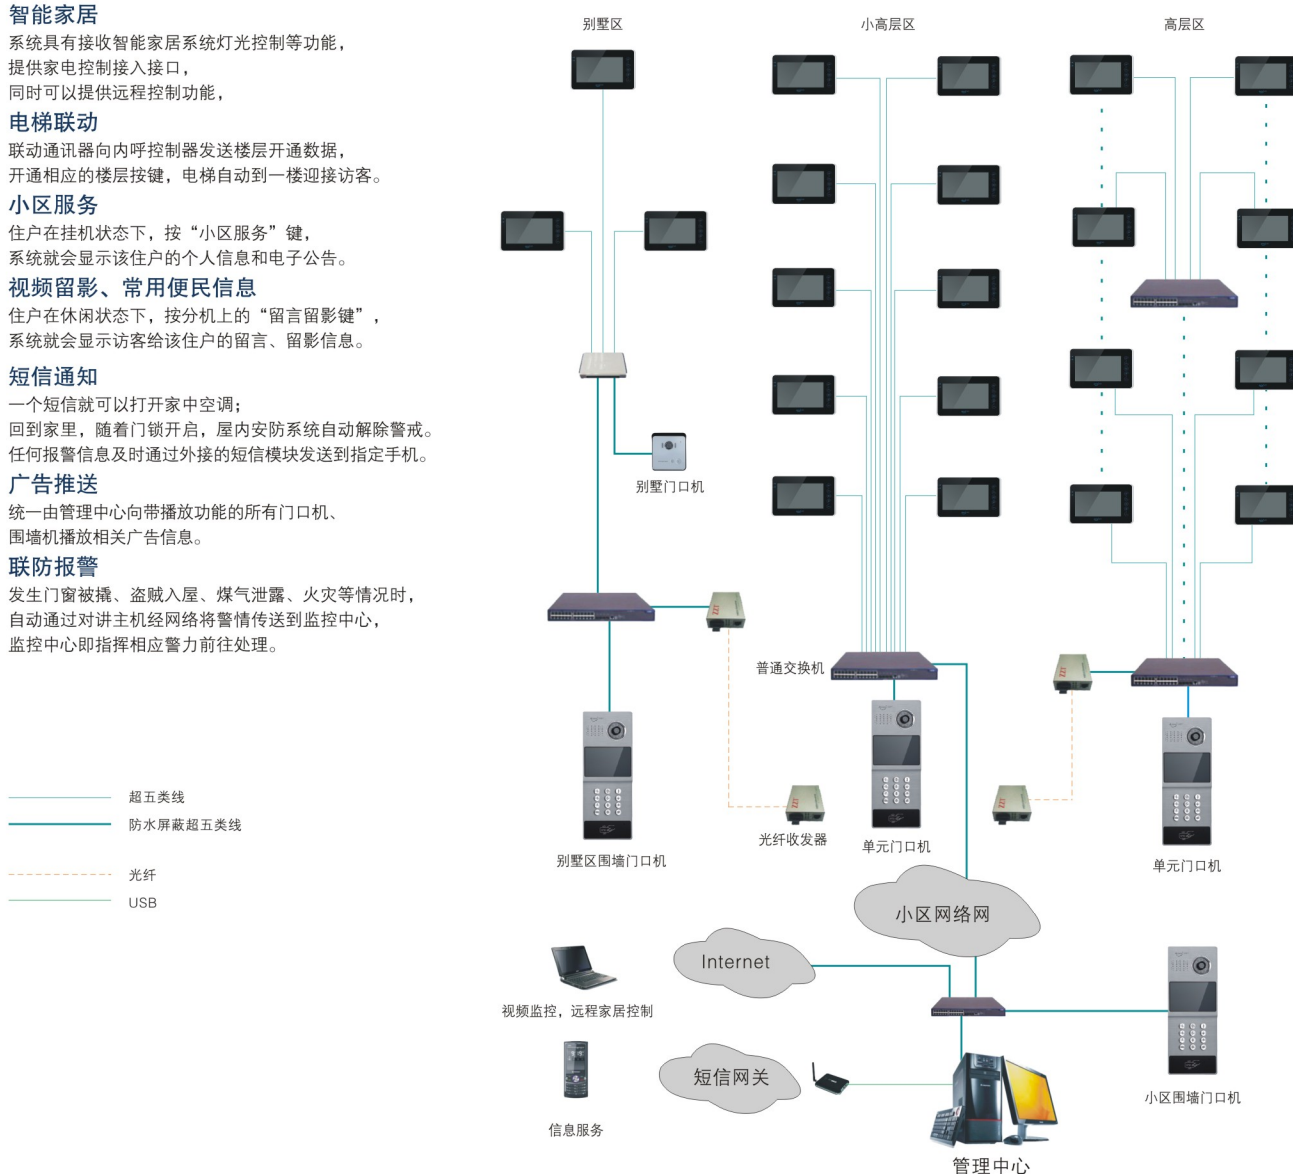

免打扰功能：

住户可以在按分机上的“免打扰”键设定免打扰时间，系统就会有访客在门口机或管理处呼叫时不会被响应。

通话记录

在主界面点击“通话记录”图标，进入通话记录界面。

物业管理

主要功能：家里停水、停电、维修、送水、送煤气等通过网络的方式发送给管理机，管理人员通过信息了解业主所需要的帮助。

数字产品

外观	型号	技术参数	功能特点
	ANET88-E9DL10KAX-ID ANET88-I5DL10KAX-ID	产品名称: 10.1寸彩色门禁广告主机X款 系统电源: DC18V/DC12V 布线线材: CAT5E超五类网线+电源线 镜头像素: 520Line 外型尺寸: 350*400*58mm 安装尺寸: 360*297*50mm 安装方式: 嵌入式埋墙	铝合金面板 10.1寸TFT超大屏 金属按键 语音提示 中文液晶房号显示 可播放视频广告 密码开锁
	ANET88-I5DLTW-ID ANET88-E9DLTW-ID	产品名称: 彩色门禁主机W款 系统电源: DC12V/DC18V 布线线材: CAT5E超五类网线+电源线 镜头像素: 520Line 外型尺寸: 452*230*45mm 安装尺寸: 430*210*35mm 安装方式: 嵌入式埋墙	土豪金面板 高端大气上档次 触摸按键 语音提示 中文液晶显示 数字信号传输 密码开锁
	ANET88-I5DL7KAD-ID ANET88-E9DL7KAD-ID ANET88-G6DL7KAD-ID	产品名称: 7寸彩色门禁广告主机D款 系统电源: DC12V/DC18V 布线线材: CAT5E超五类网线+电源线/无线 镜头像素: 520Line 外型尺寸: 195*350*58mm 安装尺寸: 175*340*48mm 安装方式: 嵌入式埋墙	铝合金面板 7寸TFT大屏 金属按键 语音提示 中文液晶房号显示 可播放视频广告 无线手机对讲、开锁
	ANET88-I5DLKY-ID ANET88-G6DLKY-ID	产品名称: 纯数字彩色门禁主机Y款 系统电源: DC12V 布线线材: CAT5E超五类网线/无线 镜头像素: 520Line 外型尺寸: 365*140*52mm 安装尺寸: 345*120*38mm 安装方式: 嵌入式埋墙	铝合金面板 金属按键 语音提示 中文液晶房号显示 按键夜光补偿 可播放视频广告 无线手机对讲、开锁
	ANET88-I5LM7T-ZT	产品名称: 土豪金7寸彩色触摸按键分机T款 系统电源: DC12V 布线线材: CAT5E超五类网线 显示像素: 1024*640 显示模组: 7寸TFT 安装方式: 壁挂式	留影、娱乐功能 户户通功能 智能家居功能 通话刻录功能 广告播放、推送功能 联防报警功能
	ANET88-I5LM7T-ZA	产品名称: 7寸彩色触摸按键分机A款 系统电源: DC12V 布线线材: CAT5E超五类网线 显示像素: 1024*640 显示模组: 7寸TFT 安装方式: 壁挂式	留影、娱乐功能 户户通功能 智能家居功能 通话刻录功能 广告播放、推送功能 联防报警功能
	ANET88-I5LM10T-F ANET88-E9LM10T-F	产品名称: 10.1寸彩色触摸按键分机F款 系统电源: DC12V/DC18V 布线线材: CAT5E超五类网线 显示像素: 1280*860 显示模组: 10.1寸TFT 安装方式: 壁挂式	留影、娱乐功能 户户通功能 智能家居功能 通话刻录功能 广告播放、推送功能 联防报警功能