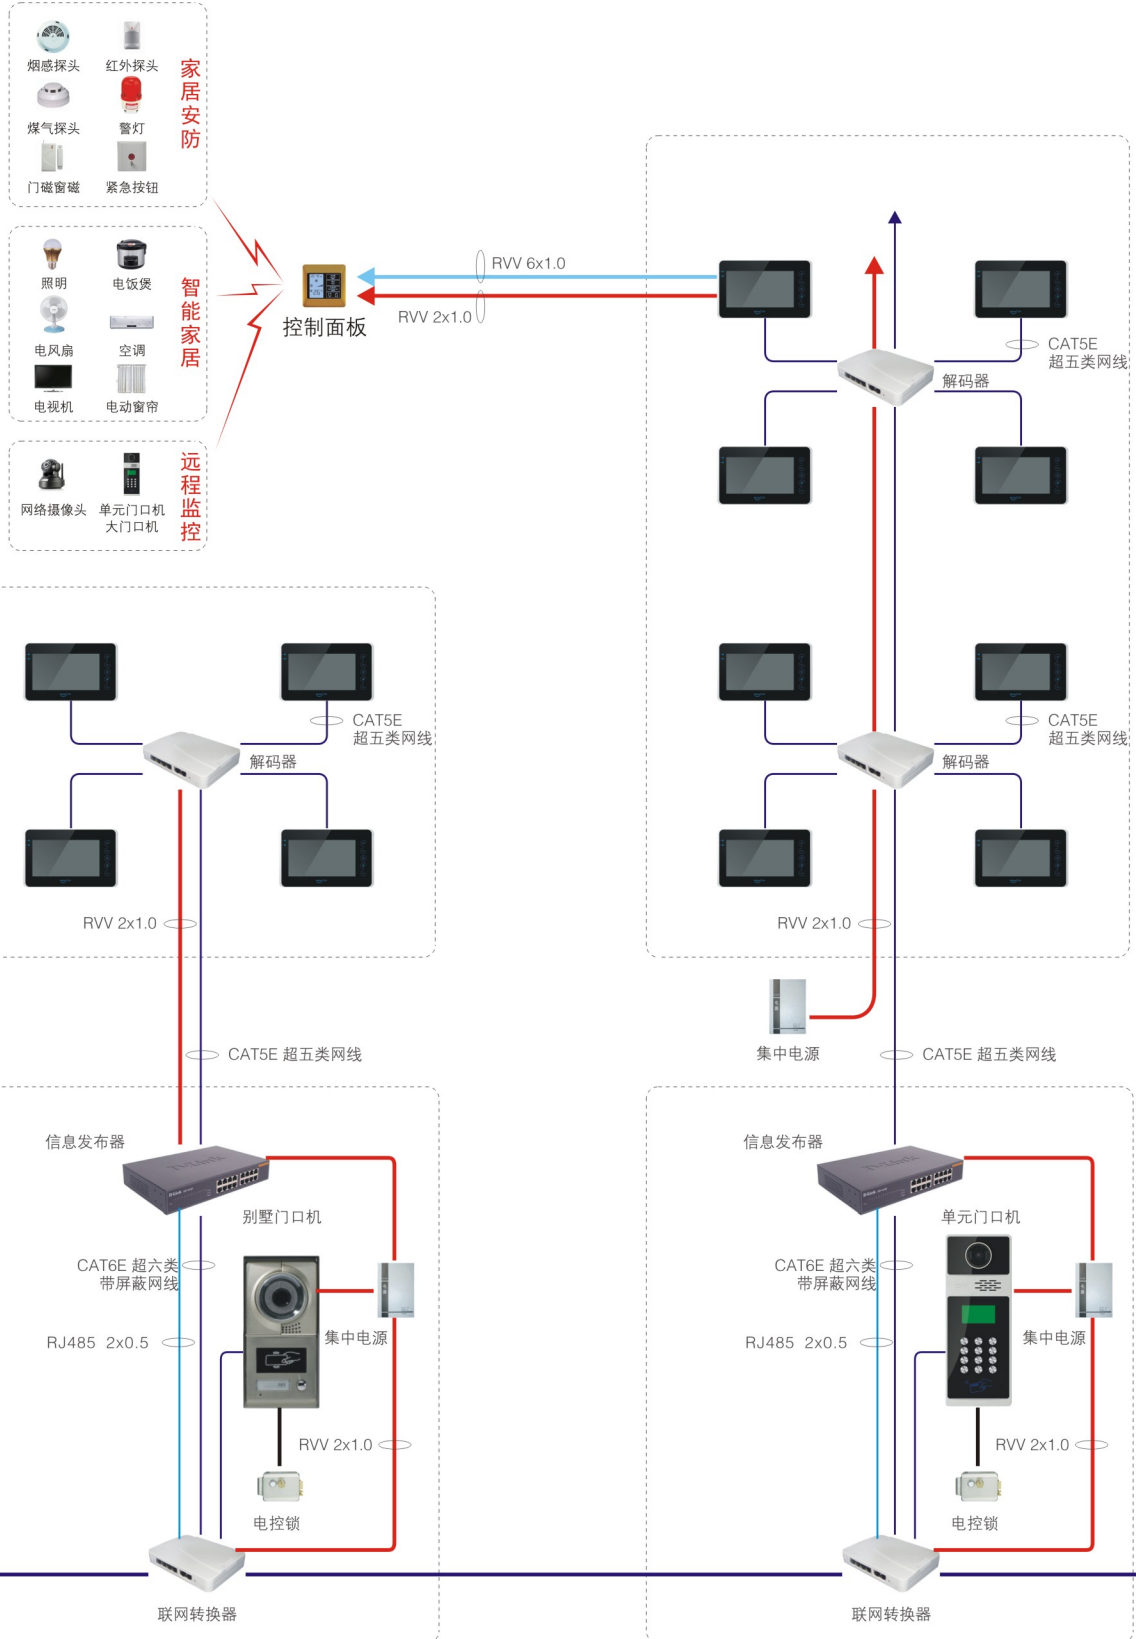

系统特点及布线要求

备注:

- 1、小于1000米联网线采用超六类带屏蔽网线
- 2、大于1000米联网采用光纤+光端收发器
- 3、门禁需要联网发卡管理时，需要多加一条485联网线到每台主机。

水晶头制作标准:

橙白	橙	绿白	绿	蓝白	蓝	棕白	棕

至下一个单元

联网转换器

联网转换器